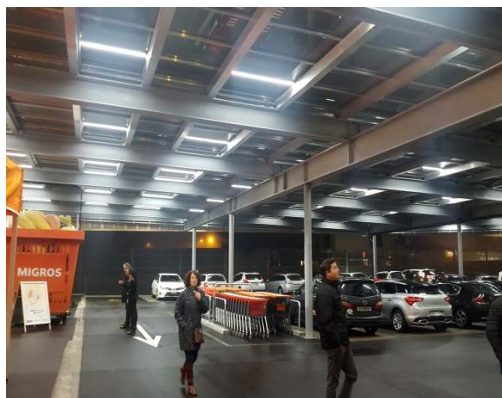

die Lösung für Carports und Parkplatzüberdachungen

Die ClickPlain Lösungen im Überblick

Carports

Parkplatz- und Garagenüberdachungen

Sonderlösungen

Das ClickPlain Indach-Montagesystem

- befahrbares und regendichtes Indachsystem (BIPV)
- einsetzbar auf Industriedächern, Carports, Parkplatzüberdachungen und für das Einfamilienhaus
- ersetzt die bestehende Dacheindeckung, Module = Dachhaut
- konstruktive und kontrollierte Entwässerung ohne Dichtgummis
- Dachdichtheit unabhängig von der Moduldichtheit
- für alle gerahmten Standard-Module geeignet
- wenige Bauteile, dadurch schnelle und kostengünstige Montage
- große und ganzflächige Hinterlüftung der Module
- beste statische Eigenschaften, stabil aber leicht
- superschnelle Montage durch Montagewagen
- große Spannweiten bis 8m möglich